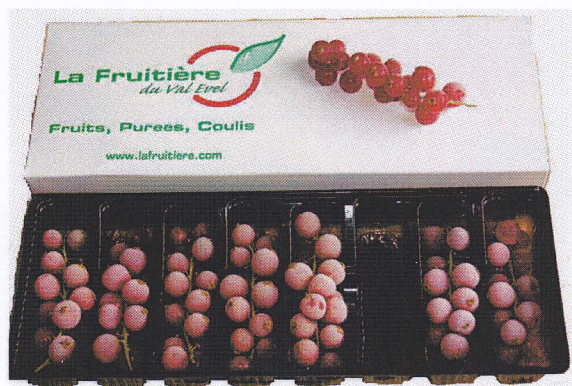

imagine ...

Fruits Décors Surgelés

Donnez une touche personnelle à vos créations!

Présentation:

Barquette dans un étui.

	Unités par étui	Etuis par carton
Framboises Décor	32 fruits	6
Grappe Groseilles Rouges	200 g (barquette)	6
Grappe Groseilles Blanches	8 grappes	6
Grappe Myrtilles	16 grappes	6