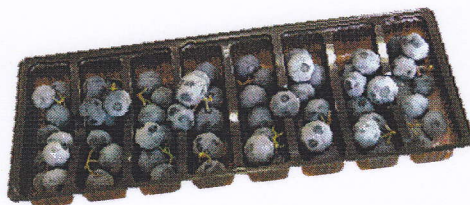

imagine ...

Fruits Décors Surgelés

Donnez une touche personnelle à vos créations!

Présentation:

Barquette dans un étui.

	Unités par étui	Etuis par carton
Framboises Décor	32 fruits	6
Grappe Groseilles Rouges	200 g (barquette)	6
Grappe Groseilles Blanches	8 grappes	6
Grappe Myrtilles	16 grappes	6