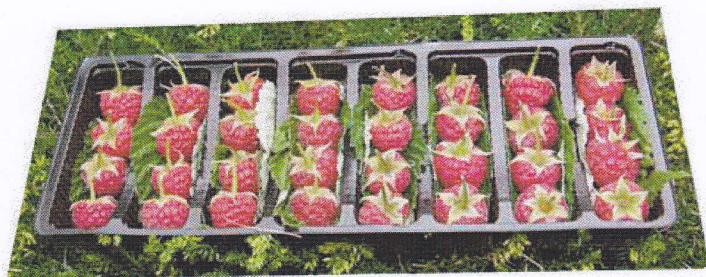

imagine ...

Fruits Décors Surgelés

Donnez une touche personnelle à vos créations!

Présentation:

Barquette dans un étui.

	Unités par étui	Etuis par carton
Framboises Décor	32 fruits	6
Grappe Groseilles Rouges	200 g (barquette)	6
Grappe Groseilles Blanches	8 grappes	6
Grappe Myrtilles	16 grappes	6